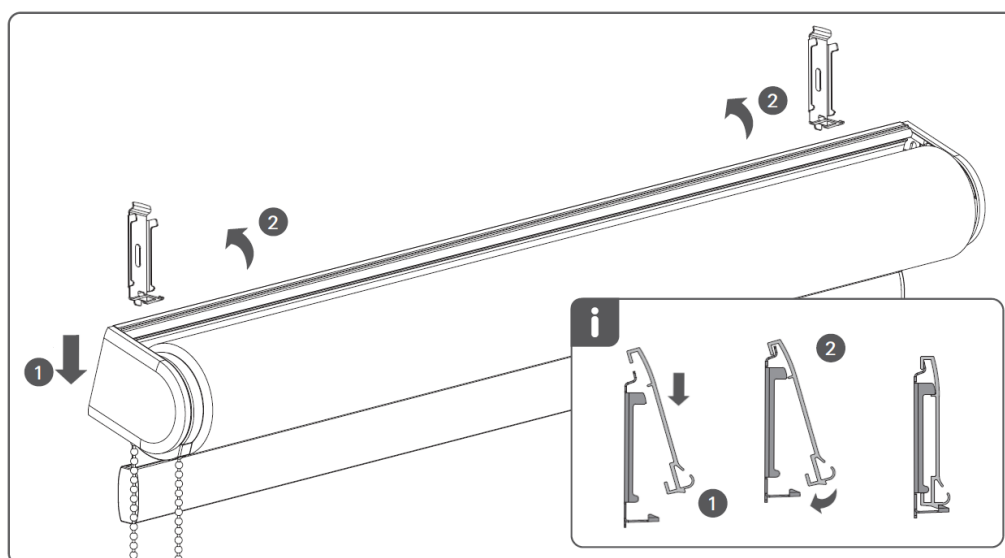

Vartai

Pergolės

Markizės

www.dextera.lt

Diena - naktis roletai, Absolute

Diena - naktis roletai, Absolute cassette

Diena - naktis roletai, Absolute cassette