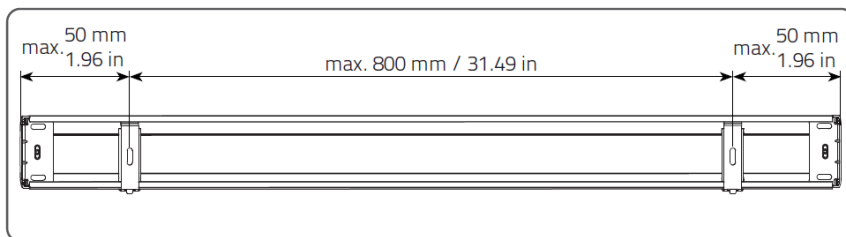

Vartai

Pergolės

Markizės

www.dextera.lt

Diena - naktis roletai, Absolute

Diena - naktis roletai, Absolute cassette

Diena - naktis roletai, Absolute cassette