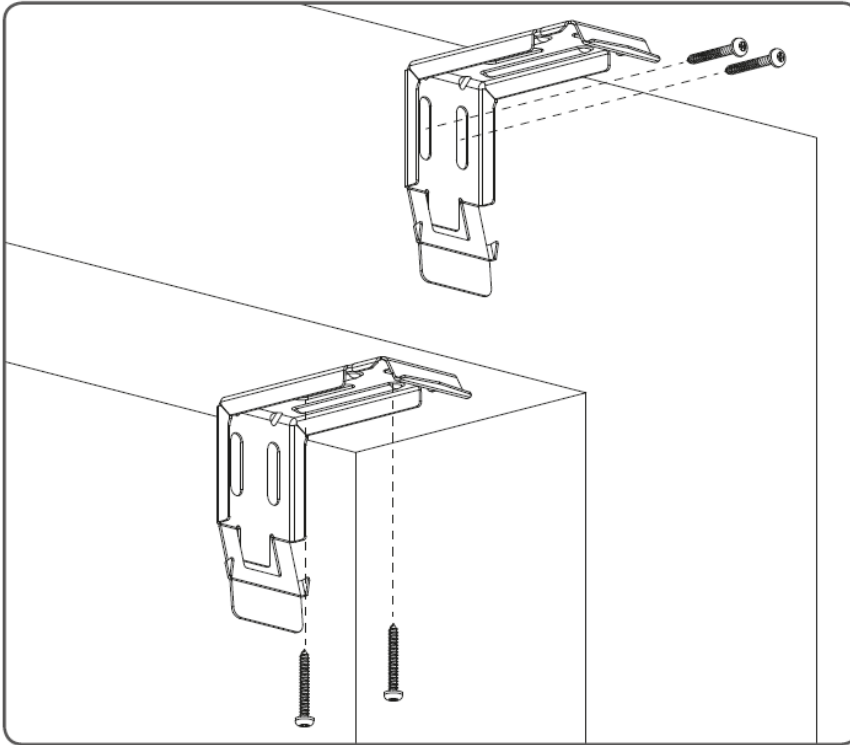

Vartai

Pergolės

Markizės

www.dextera.lt

Diena - naktis roletai, Absolute

Diena - naktis roletai, Absolute cassette

Diena - naktis roletai, Absolute cassette