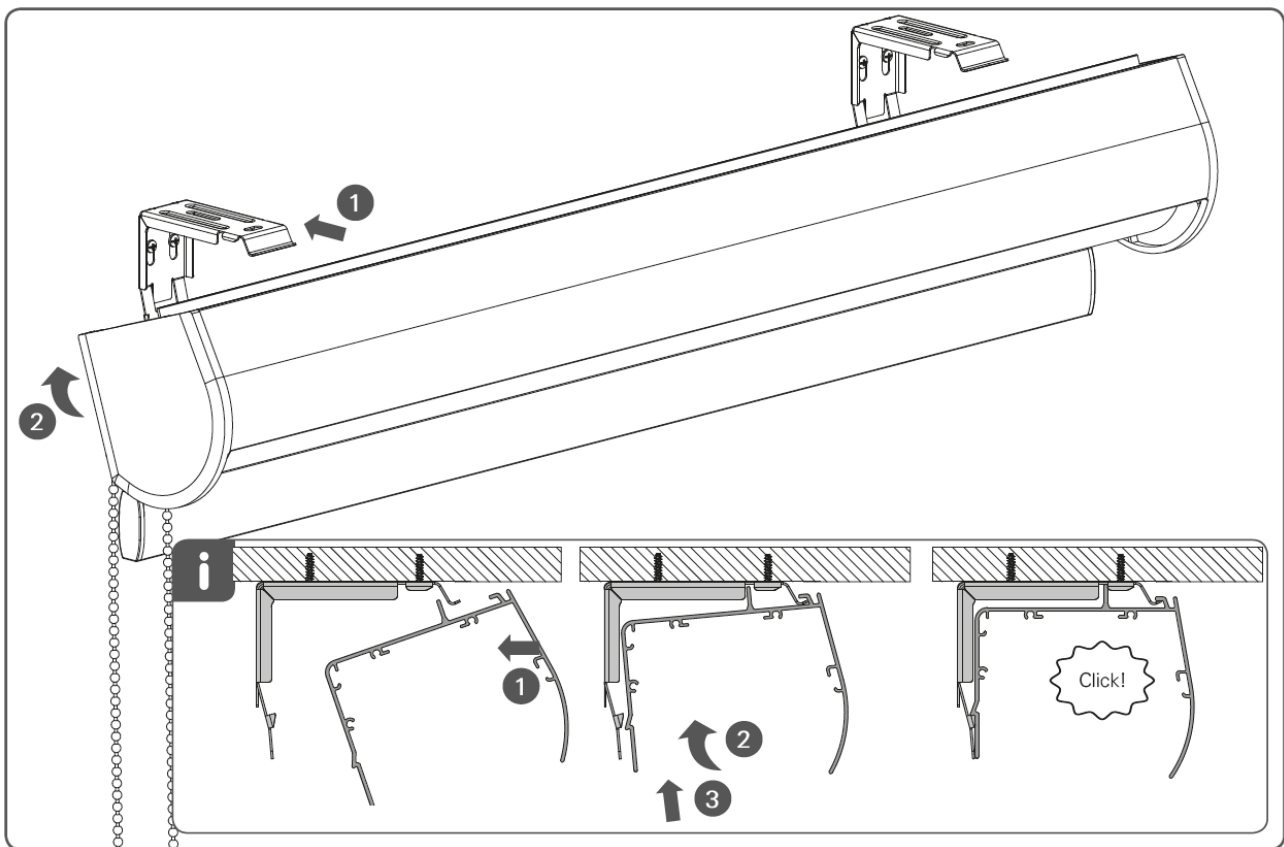

Vartai

Pergolės

Markizės

www.dextera.lt

Diena - naktis roletai, Absolute

Diena - naktis roletai, Absolute cassette

Diena - naktis roletai, Absolute cassette